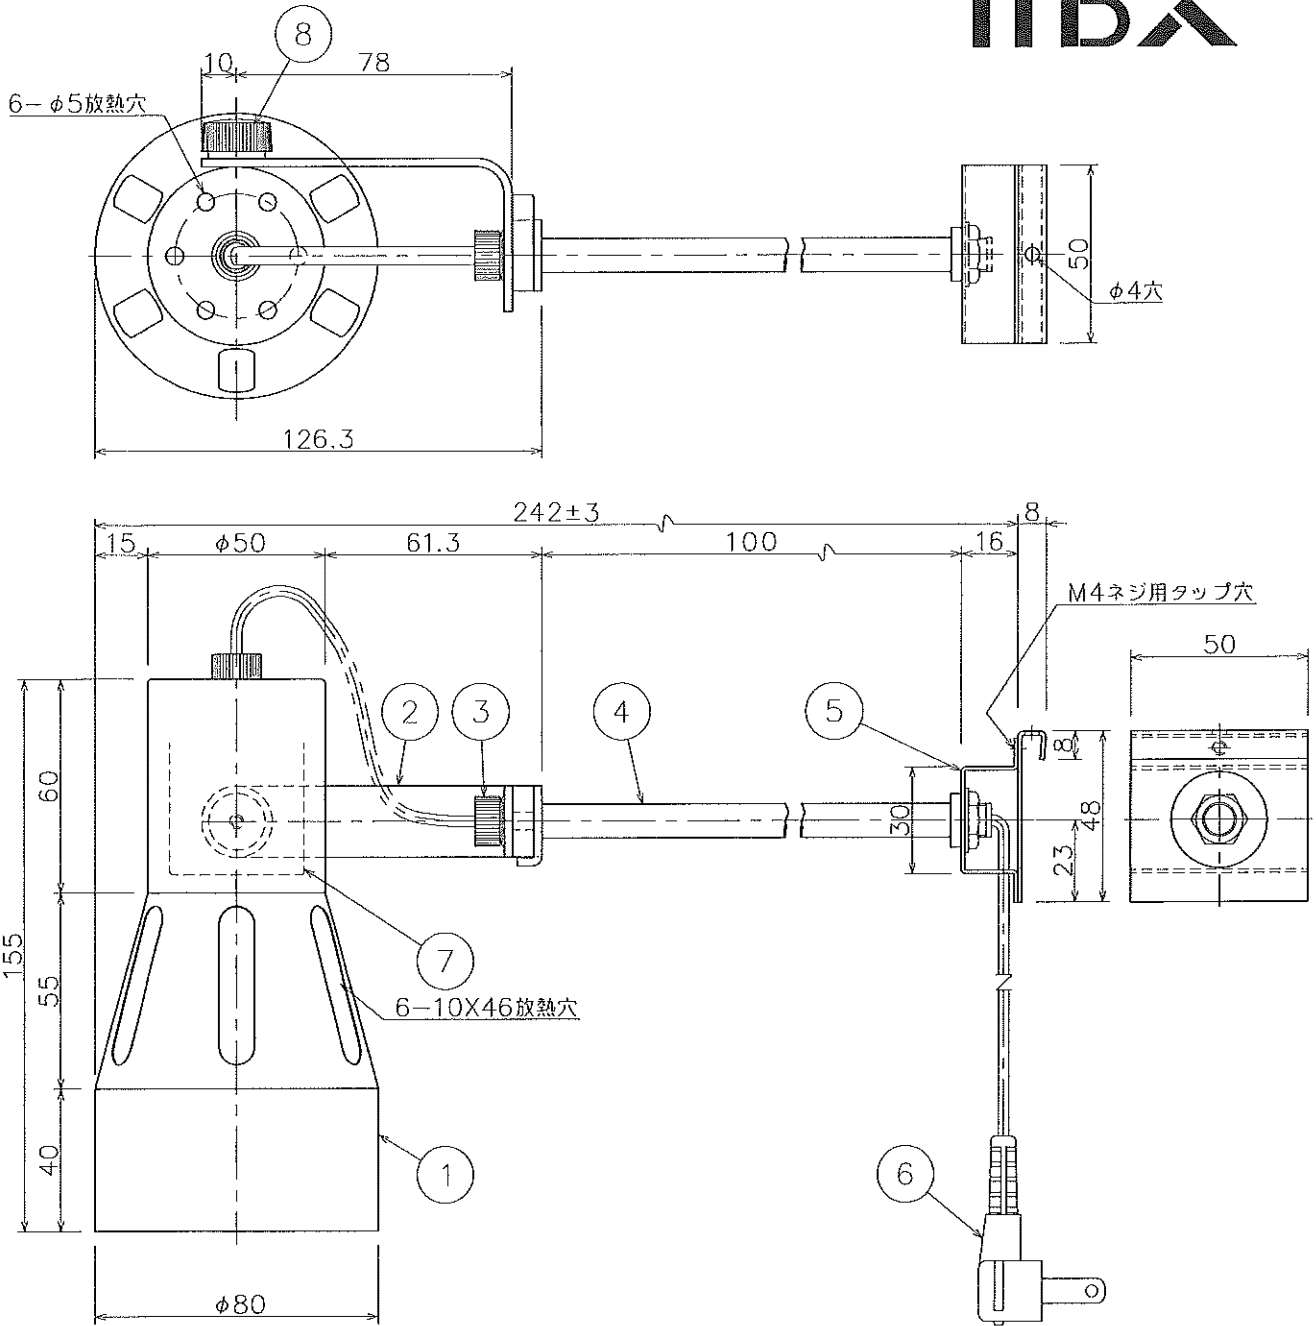

TIDA

部番	部品名	材質・素材厚	数量	備考	特記事項	品名
1	セード	アルミ t1.0	1	白色塗装	電源線 約30cm~50cmの耐熱ケーブルと差込プラグが付属(白色) アーム L=323mm	LEDステム(白)
2	ヨーク	アルミ t2.0	1	白色塗装		型番
3	ローレットナット	BSBM	2	クロームメッキ		
4	アーム	STφ9.5	1	白色塗装	適合ランプ AC100V/E26, (LDA11N-G)東芝	尺度
5	取付金具	SPCt1.0	1	白色塗装		1/2
6	差込プラグ		1	白色	W・数 100Wまで 器具重量 約0.35kg(ランプ別)	松村電材株式会社
7	ソケット	磁器	1	E-26		
8	締付化粧ナット	M4ネジ用	1	白色樹脂頭付		