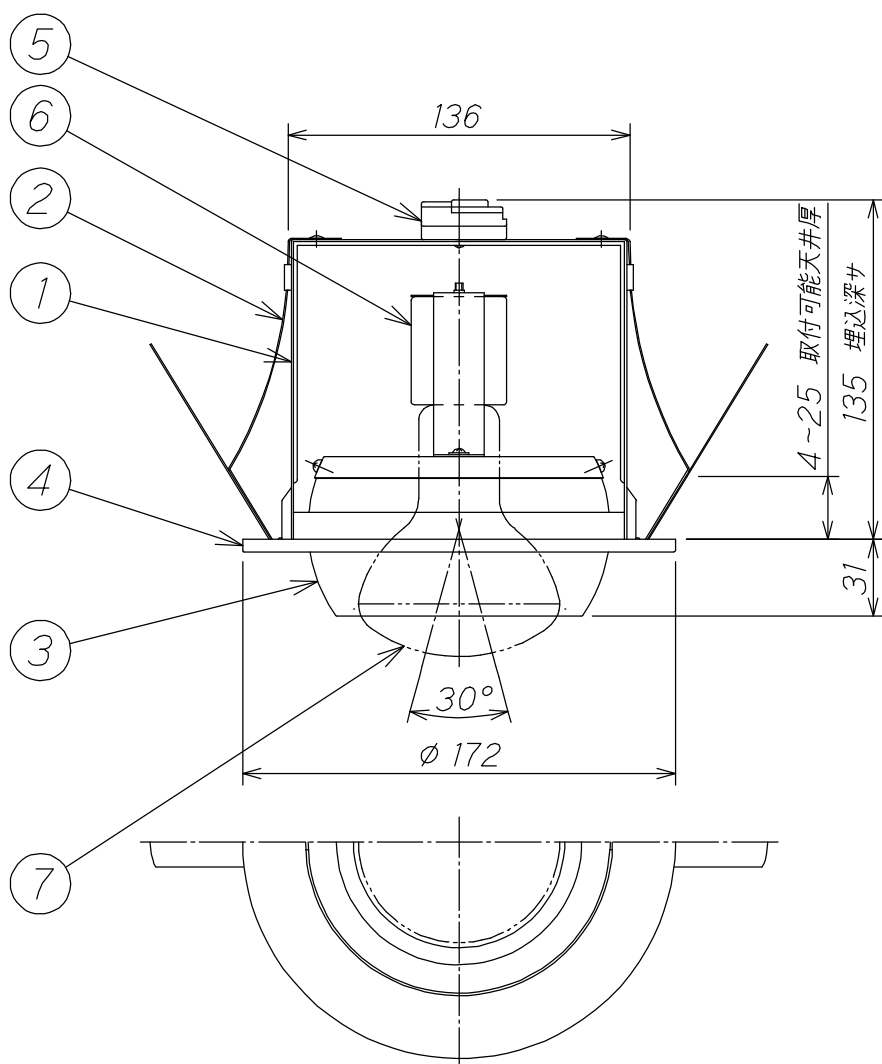

埋込穴寸法

可動範囲

首振り角度 30°

回転角度 350°

照射面近接限度 50cm

取付必要高 135mm

8							特記事項
7	ランプ	1			RF 100W	No.7B	適合ランプ 屋内用レフランプ
6	ソケット	1	磁器			E26	
5	端子台	1	樹脂			送り付	定格 100V 100W
4	枠	1	SPC	オフホワイト塗装			
3	灯体	1	SPC	オフホワイト塗装			速結端子付 重量 0.8 Kg
2	取付金具	2	SUS				
1	本体	1	SPC				
部番	部品名	員数	材質	仕上	備考		

作図	木村 承認 今野	A	K	R	品名	OD 058038
改定	/ / / / /	尺度		1/3	オーデリック株式会社	
/ / /	110630					