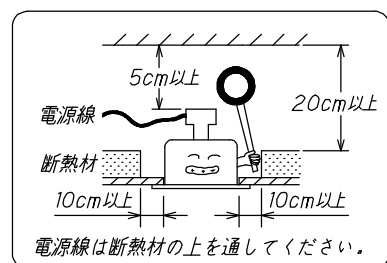

埋込穴寸法

可動範囲

首振り角度 30°

回転角度 350°

照射面近接限度 50cm

取付必要高 135mm

8							特記事項
7	ランプ	1			RF 100W	No.7B	適合ランプ 屋内用レフランプ
6	ソケット	1	磁器			E26	
5	端子台	1	樹脂			送り付	定格 100V 100W
4	枠	1	SPC	オフホワイト塗装			
3	灯体	1	SPC	オフホワイト塗装			速結端子付 重量 0.8 Kg
2	取付金具	2	SUS				
1	本体	1	SPC				
部番	部品名	員数	材質	仕上	備考		

作図	木村 承認 今野	A	K	R	品名	OD 058038
改定	/ / / / /	尺度		1/3	オーデリック株式会社	
/ / /	110630					