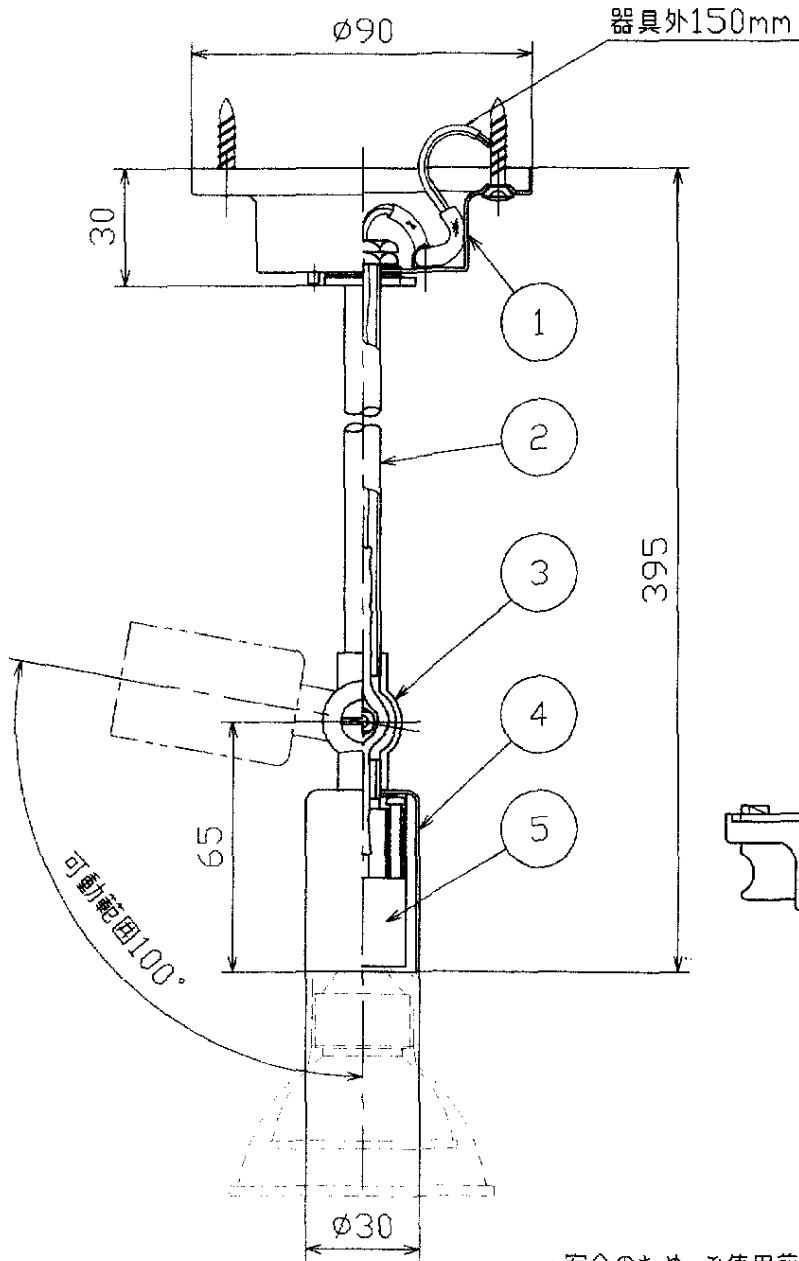

可動範囲

・安全のため、ご使用前に必ず取扱説明書をお読み下さい。

7					・近接照射限度0.5m 特記事項 作成日 2005.11.14	尺度 1 / 2	品番 ML3238			
6	プラグ	樹脂	1	ホワイト				重量 0.3 kg	電球 クールホワイトLED電球 65W レイクーホワイトLED電球 85W (別)	
5	ソケット	スチアタイト	1	E-11		検印 	印 			印
4	カバー	銅板	1	初外塗装仕上 90-φ取付上						
3	自在器	黄銅	1	初外塗装仕上 90-φ取付上						
2	パイプ	銅管	1	初外塗装仕上 90-φ取付上						
1	フランジ	銅板	1	初外塗装仕上 90-φ取付上						
部番	部品名	材質	数	備考						