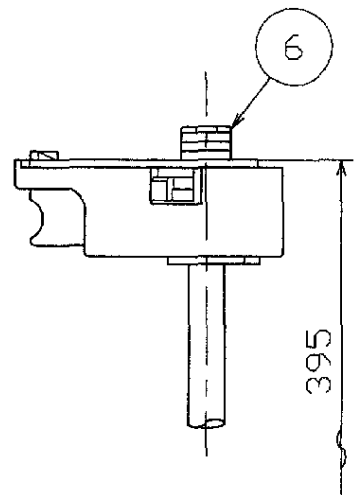

可動範囲

・安全のため、ご使用前に必ず取扱説明書をお読み下さい。

7					・近接照射限度0.5m 特記事項 作成日 2005.11.14	尺度 1 / 2	品番 ML3238			
6	プラグ	樹脂	1	ホワイト				重量 0.3 kg	電球 クールホワイトLED電球 65W レイクーホワイトLED電球 85W (別)	
5	ソケット	スチアタイト	1	E-11		検印 	印 			印
4	カバー	銅板	1	初外塗装仕上 90-φ取付上						
3	自在器	黄銅	1	初外塗装仕上 90-φ取付上						
2	パイプ	銅管	1	初外塗装仕上 90-φ取付上						
1	フランジ	銅板	1	初外塗装仕上 90-φ取付上						
部番	部品名	材質	数	備考						